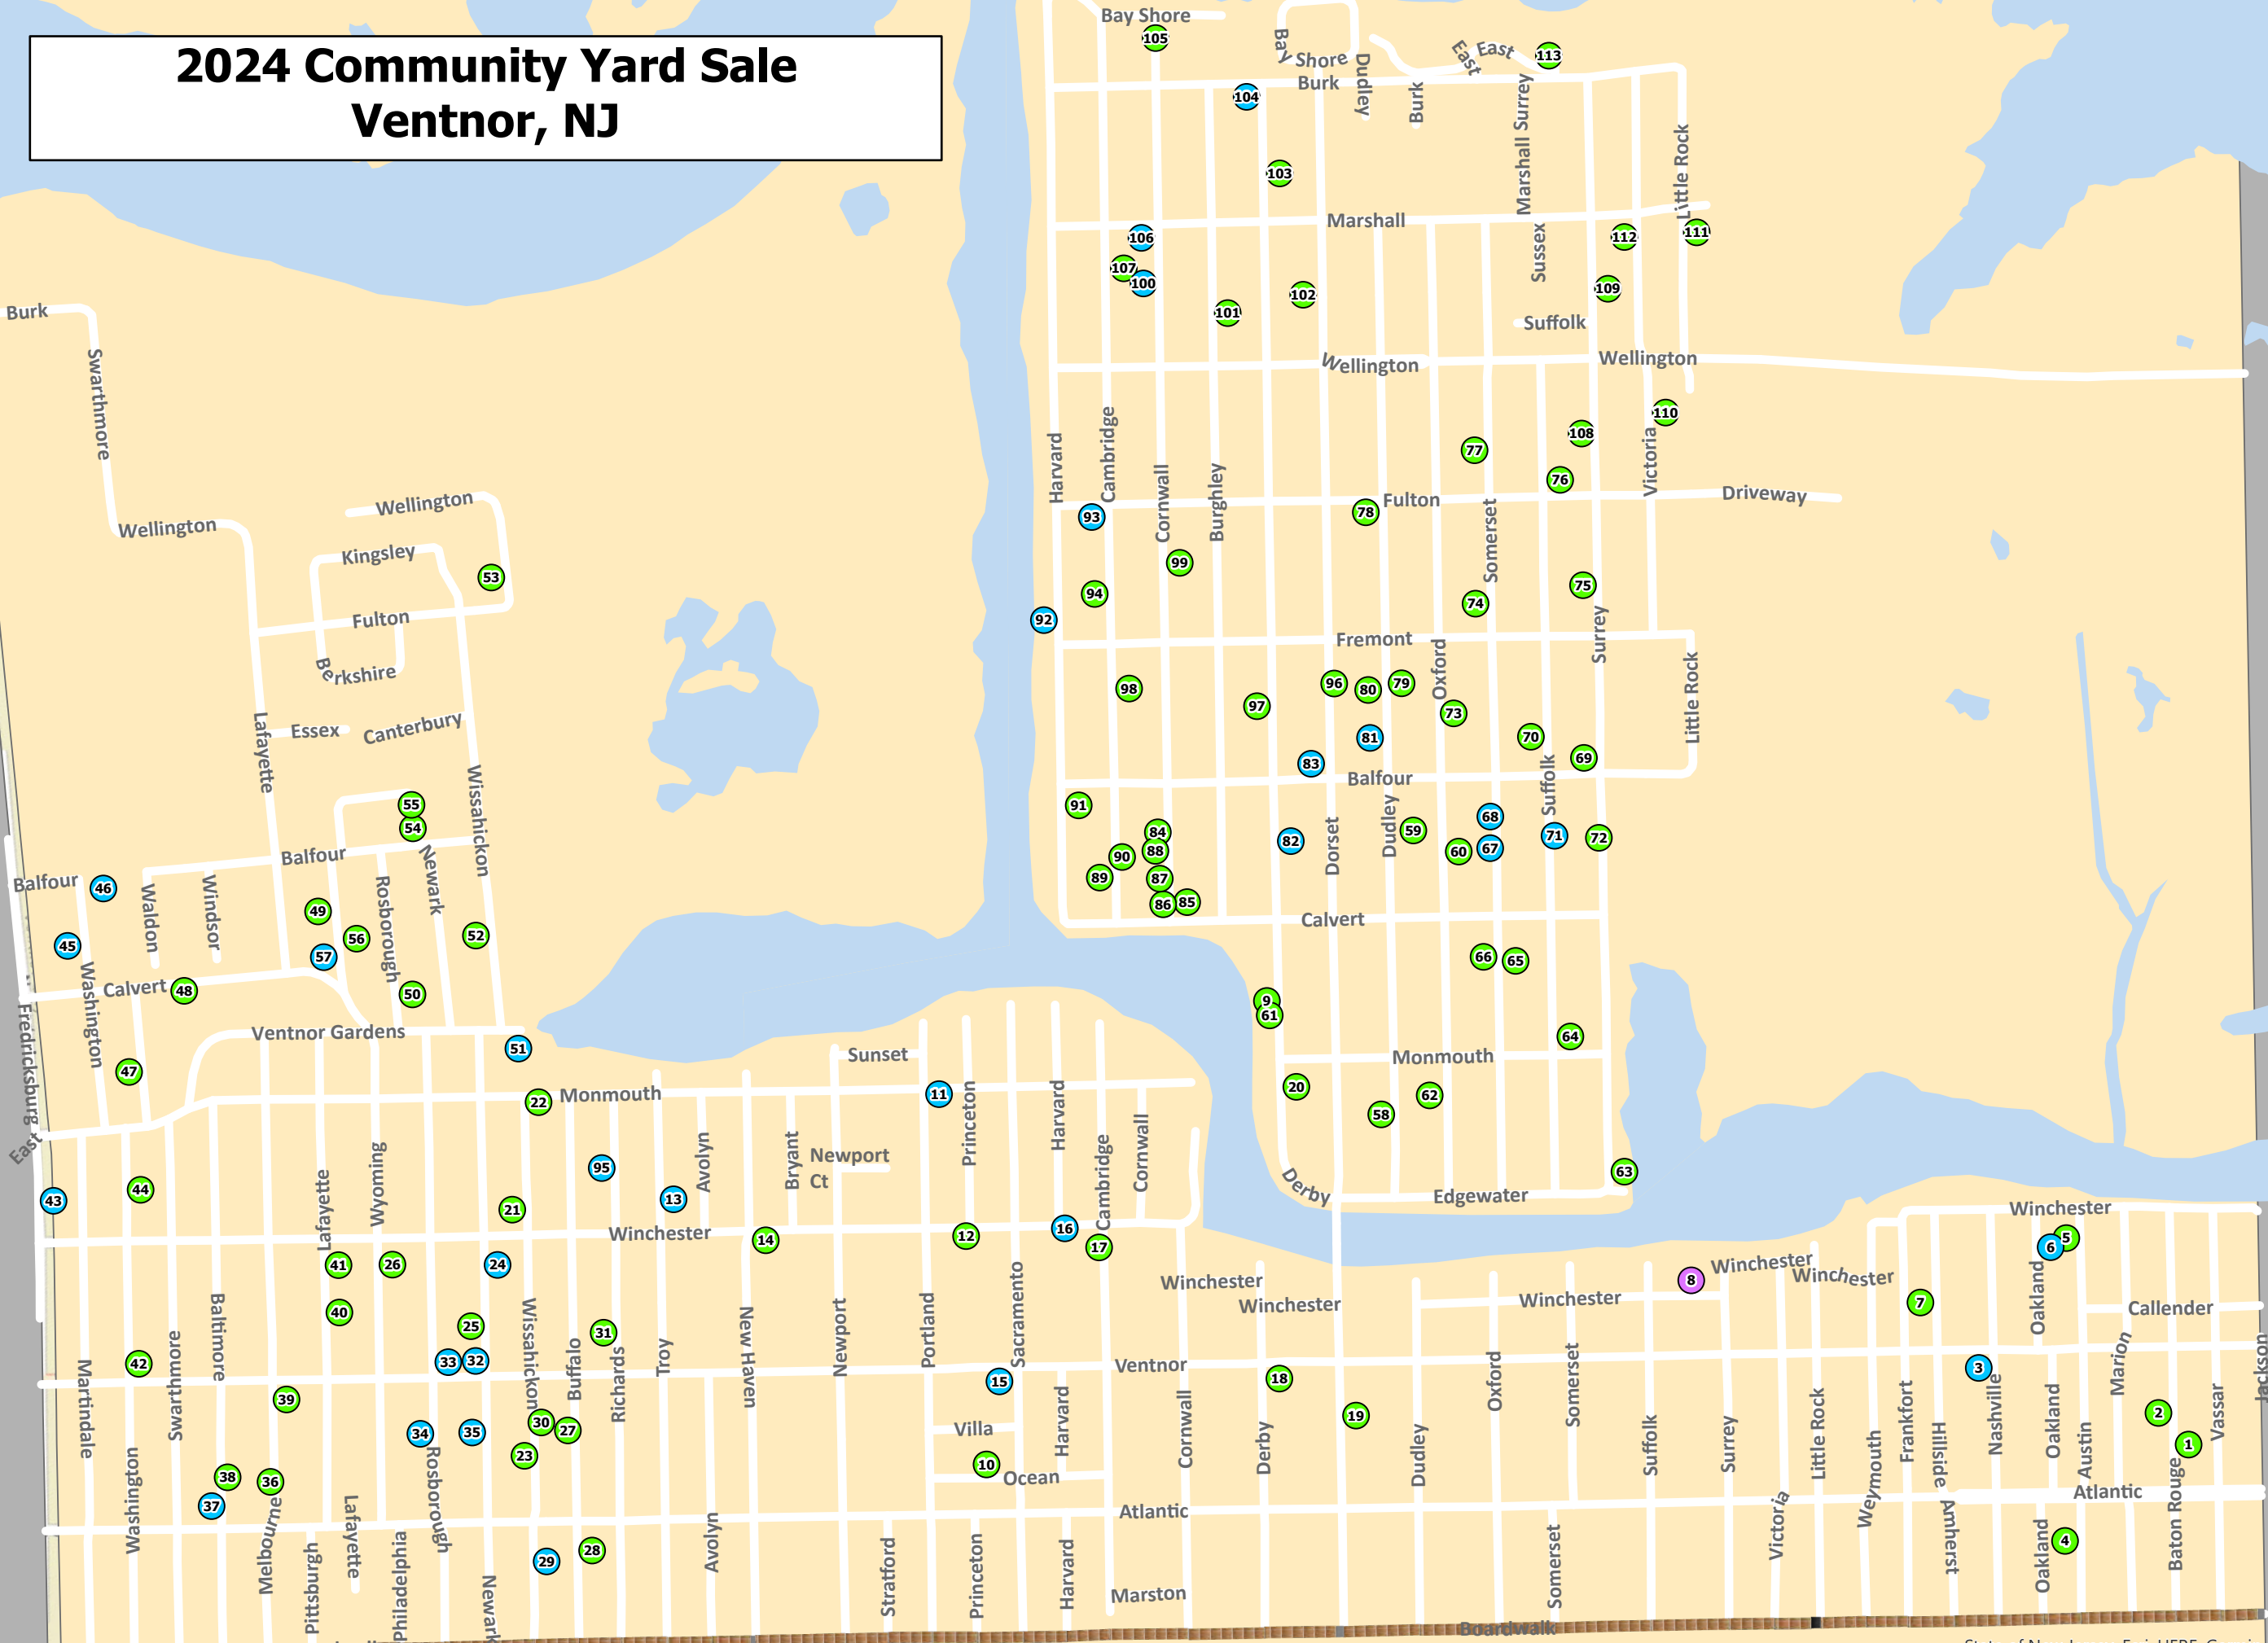

# 2024 Ventnor Community Yard Sale Addresses

1	23 S Baton Rouge Ave	SAT & SUN	58	124 N Dudley Ave	SAT & SUN
2	14 S Baton Rouge Ave	SAT & SUN	59	321 N Dudley Ave	SAT & SUN
3	4 S Nashville Ave	SAT Only	60	311 N Oxford Ave	SAT & SUN
4	5000 Boardwalk	SAT & SUN	61	214 N Derby Ave	SAT & SUN
5	24 N Austin Ave	SAT & SUN	62	130 N Oxford Ave	SAT & SUN
6	23 N Oakland Ave	SAT Only	63	105 N Surrey Ave	SAT & SUN
7	6 N Hillside Ave	SAT & SUN	64	5403 Monmouth Ave	SAT & SUN
8	5407 Winchester Ave	SUN Only	65	223 Somerset Ave	SAT & SUN
9	236 N Derby Ave APT 302	SAT & SUN	66	228 N Somerset Ave	SAT & SUN
10	6309 Ocean Ave	SAT & SUN	67	316 N Somerset Ave	SAT Only
11	135 N Portland Ave	SAT Only	68	322 N Somerset Ave	SAT Only
12	6306 Winchester Ave	SAT & SUN	69	5401 Balfour Ave	SAT & SUN
13	105 N Troy Ave	SAT Only	70	404 N Suffolk Ave	SAT & SUN
14	25 N New Haven Ave	SAT & SUN	71	311 N Suffolk Ave	SAT Only
15	6 S Sacramento Ave	SAT Only	72	310 N Surrey Ave	SAT & SUN
16	6206 Winchester Ave	SAT Only	73	417 N Oxford Ave	SAT & SUN
17	22 N Cambridge Ave	SAT & SUN	74	504 N Somerset Ave	SAT & SUN
18	5906 Ventnor Ave	SAT & SUN	75	502 N Surrey Ave	SAT & SUN
19	7 S Dorset Ave	SAT & SUN	76	601 N Suffolk Ave	SAT & SUN
20	135 N Derby Ave	SAT & SUN	77	604 N Somerset Ave	SAT & SUN
21	104 N Wissahickon Ave	SAT & SUN	78	5800 Fulton Ave	SAT & SUN
22	135 N Wissahickon Ave	SAT & SUN	79	413 N Dudley Ave	SAT & SUN
23	16 A S. Wissahickon Ave	SAT & SUN	80	414 N Dudley Ave	SAT & SUN
24	25 N Newark Ave	SAT Only	81	406 Dudley Ave	SAT Only
25	4 N Newark Ave	SAT & SUN	82	315 N Derby Ave	SAT Only
26	19 N Wyoming Ave	SAT & SUN	83	400 N Dorset Ave	SAT Only
27	14 S Buffalo Ave	SAT & SUN	84	310 N Cornwall Ave	SAT & SUN
28	103 S Buffalo Ave	SAT & SUN	85	301 N Cornwall Ave	SAT & SUN
29	105 S Wissahickon Ave	SAT Only	86	302 N Cornwall Ave	SAT & SUN
30	9 S Wissahickon Ave	SAT & SUN	87	306 N Cornwall Ave	SAT & SUN
31	4 N Richards Ave	SAT & SUN	88	308 N Cornwall Ave	SAT & SUN
32	6903 Ventnor Ave	SAT Only	89	306 N Cambridge Ave	SAT & SUN
33	6905 Ventnor Ave	SAT Only	90	307 N Cambridge Ave	SAT & SUN
34	12 S Rosborough Ave	SAT Only	91	319 N Harvard Ave	SAT & SUN
35	12 S Newark Ave	SAT Only	92	502 N Harvard Ave	SAT Only
36	20 S Melbourne Ave	SAT & SUN	93	516 N Cambridge Ave	SAT Only
37	7201 Atlantic Ave	SAT Only	94	504 N Cambridge Ave	SAT & SUN
38	19 Baltimore Ave	SAT & SUN	95	106 N Richards Ave	SAT Only
39	21 S Melbourne Ave	SAT & SUN	96	415 N Dorset Ave	SAT & SUN
40	7 N Lafayette Ave	SAT & SUN	97	410 N Derby Ave	SAT & SUN
41	17 N Lafayette Ave	SAT & SUN	98	413 N Cambridge Ave	SAT & SUN
42	7227 Ventnor Ave	SAT & SUN	99	509 N Cornwall Ave	SAT & SUN
43	105 N Fredericksburg Ave	SAT Only	100	710 N Cornwall Ave	SAT Only
44	107 N Washington Ave	SAT & SUN	101	705 N Burghley Ave	SAT & SUN
45	304 N Washington Ave	SAT Only	102	708 N Dorset Ave	SAT & SUN
46	307 N Washington Ave	SAT Only	103	805 N Derby Ave	SAT & SUN
47	204 N Swarthmore Ave	SAT & SUN	104	6000 Burk Ave	SAT Only
48	7040 Calvert Ave	SAT & SUN	105	911 Cornwall Ave	SAT & SUN
49	224 N Wyoming Ave	SAT & SUN	106	716 N Cornwall Ave	SAT Only
50	211 N Rosborough Ave	SAT & SUN	107	711 N Cambridge Ave	SAT & SUN
51	6806 Ventnor Gardens Plaza	SAT Only	108	606 N Surrey Ave	SAT & SUN
52	216 N Wissahickon Ave	SAT & SUN	109	711 N Surrey Ave	SAT & SUN
53	602 N Buffalo Ave	SAT & SUN	110	609 N Victoria Ave	SAT & SUN
54	347 Hampshire Dr	SAT & SUN	111	804 N Little Rock Ave	SAT & SUN
55	345 Hampshire Dr	SAT & SUN	112	720 N Victoria Ave	SAT & SUN
56	221 N Wyoming Ave	SAT & SUN	113	5305 Burk Ave	SAT & SUN
57	218 N Wyoming Ave	SAT Only			